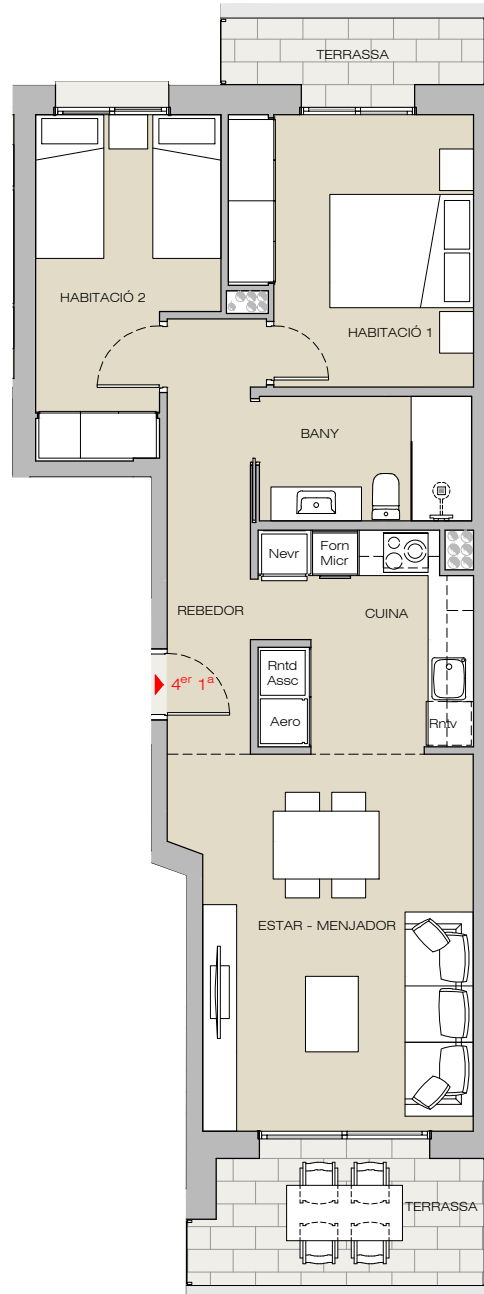

# Residencial Mas Masó

Escala esquerra - Planta quarta - Porta 1

**servim**  
SERVEIS IMMOBILIARIS

web : [servim.cat](http://servim.cat) teléfon 872 222 225

## SUPERFÍCIES

| Interior                       | sup. útil                  |
|--------------------------------|----------------------------|
| Estar-menjador                 | 18,43 m <sup>2</sup>       |
| Cuina                          | 7,83 m <sup>2</sup>        |
| Habitació 1                    | 10,86 m <sup>2</sup>       |
| Habitació 2                    | 9,55 m <sup>2</sup>        |
| Bany 1                         | 4,64 m <sup>2</sup>        |
| Rebedor                        | 6,52 m <sup>2</sup>        |
| <b>Total sup. útil</b>         | <b>57,83 m<sup>2</sup></b> |
| <hr/>                          |                            |
| Sup.construïda interior        | 68,26 m <sup>2</sup>       |
| <hr/>                          |                            |
| Exterior                       | sup. útil                  |
| Terrasses cobertes             | 10,49 m <sup>2</sup>       |
| <b>Total sup.útil exterior</b> | <b>10,49 m<sup>2</sup></b> |