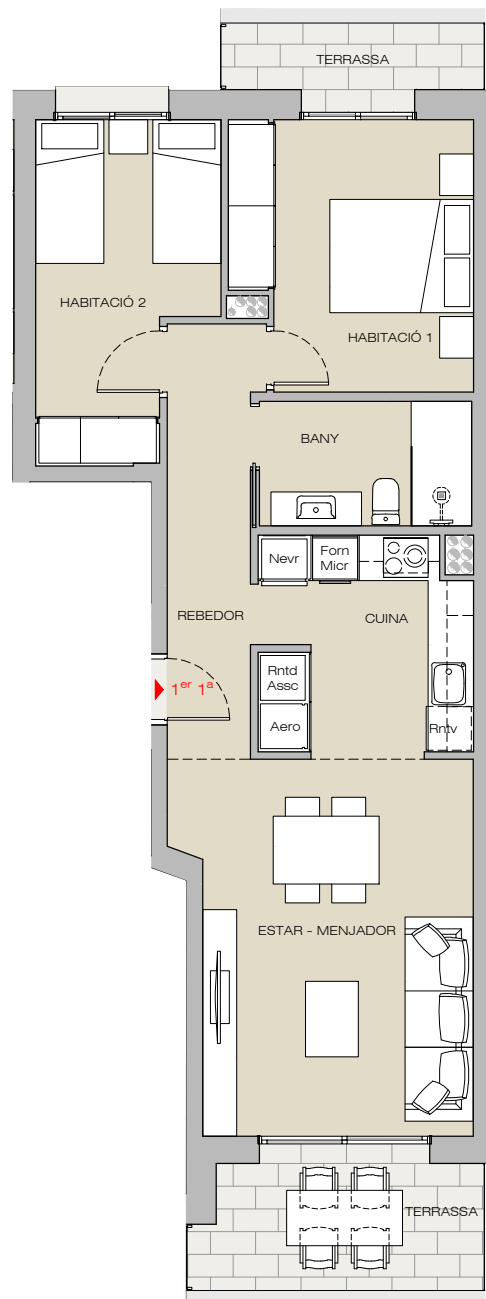

Residencial Mas Masó

Escala esquerra - Planta primera - Porta 1

web : servim.cat telèfon 872 222 225

SUPERFÍCIES

Interior	sup. útil
Estar-menjador	18,43 m ²
Cuina	7,83 m ²
Habitació 1	10,86 m ²
Habitació 2	9,55 m ²
Bany 1	4,64 m ²
Rebedor	6,52 m ²
Total sup. útil	57,83 m²
<hr/>	
Sup.construïda interior	68,26 m ²
<hr/>	
Exterior	sup. útil
Terrasses cobertes	10,49 m ²
Total sup.útil exterior	10,49 m²