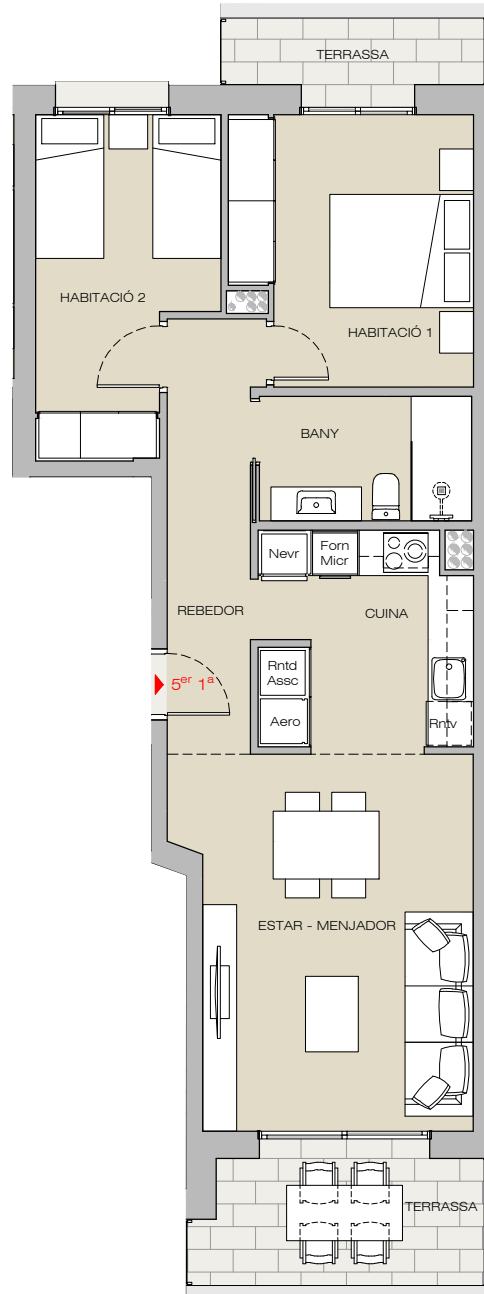

Residencial Mas Masó

Escala esquerra - Planta cinquena - Porta 1

servim
SERVEIS IMMOBILIARIS

web : servim.cat teléfon 872 222 225

SUPERFÍCIES

Interior	sup. útil
Estar-menjador	18,43 m ²
Cuina	7,83 m ²
Habitació 1	10,86 m ²
Habitació 2	9,55 m ²
Bany 1	4,64 m ²
Rebedor	6,52 m ²
Total sup. útil	57,83 m²
<hr/>	
Sup.construïda interior	68,26 m ²
<hr/>	
Exterior	sup. útil
Terrasses cobertes	10,49 m ²
Total sup.útil exterior	10,49 m²