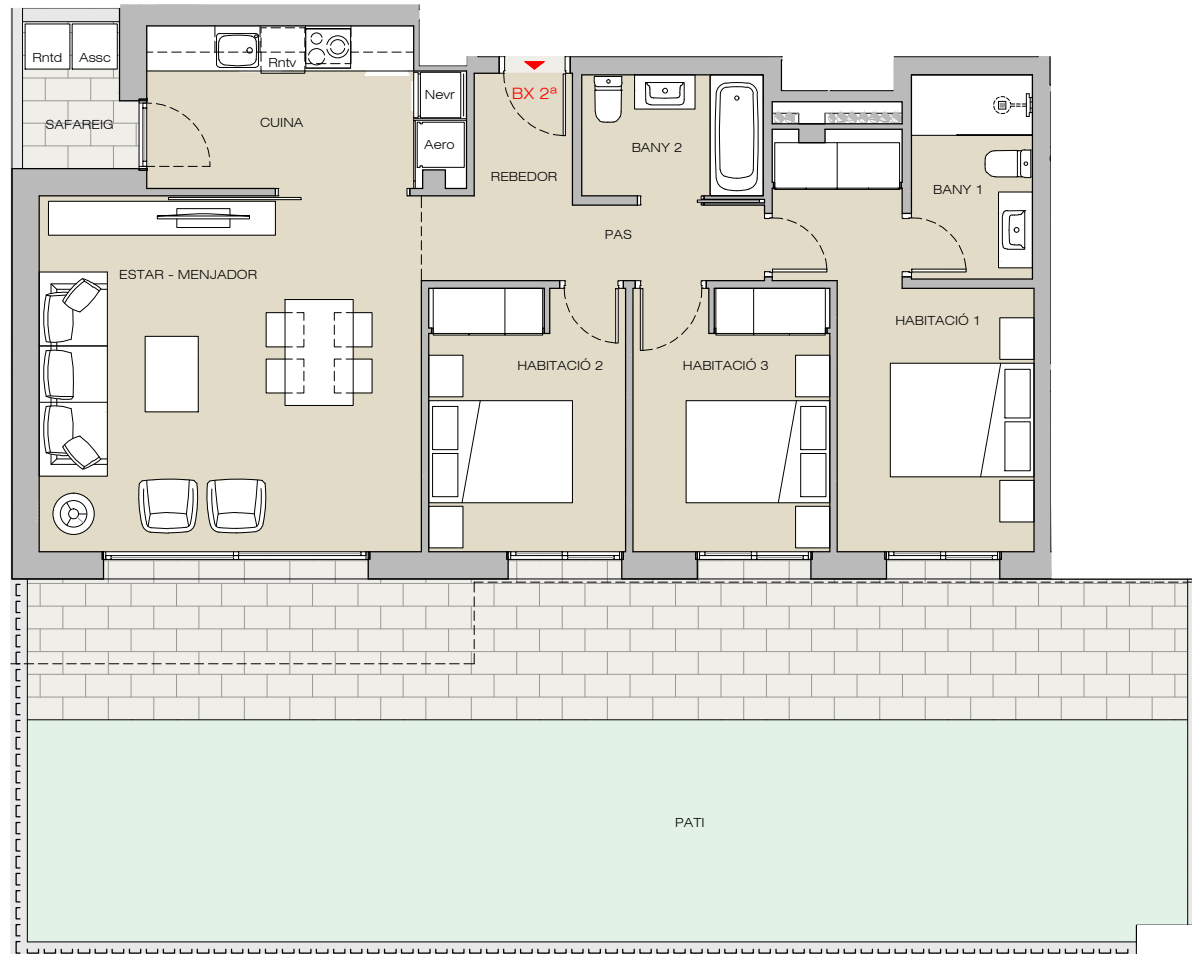

Residencial Mas Masó

Escala esquerra - Planta baixa - Porta 2

servim
SERVEIS IMMOBILIARIS

web : servim.cat telèfon 872 222 225

SUPERFÍCIES

Interior	sup. útil
Estar-menjador	23,77 m ²
Cuina	8,60 m ²
Habitació 1	12,29 m ²
Habitació 2	9,02 m ²
Habitació 3	9,02 m ²
Bany 1	4,32 m ²
Bany 2	3,84 m ²
Rebedor	4,35 m ²
Pas	2,54 m ²
Total sup. útil	77,75 m²
<hr/>	
Sup.construïda interior	93,27 m ²
<hr/>	
Exterior	sup. útil
Safareig	2,97 m ²
Pati	75,65 m ²
Total sup.útil exterior	78,62 m²