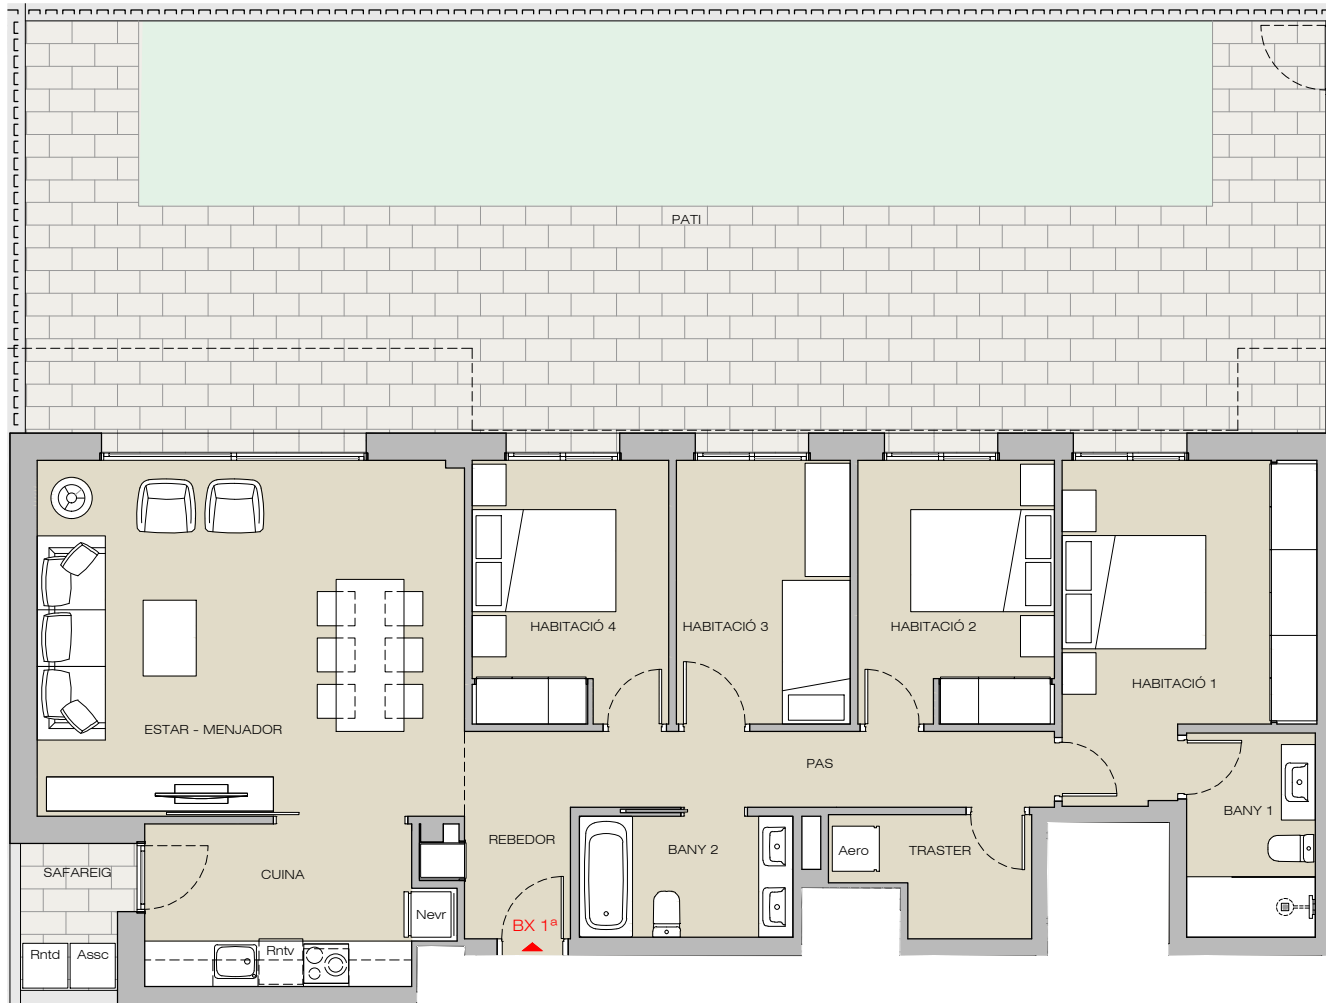

Residencial Mas Masó

Escala esquerra - Planta baixa - Porta 1

servim
SERVEIS IMMOBILIARIS

web : servim.cat telèfon 872 222 225

SUPERFÍCIES

Interior	sup. útil
Estar-menjador	26,56 m ²
Cuina	8,01 m ²
Habitació 1	13,38 m ²
Habitació 2	9,02 m ²
Habitació 3	8,02 m ²
Habitació 4	9,02 m ²
Bany 1	4,59 m ²
Bany 2	4,51 m ²
Rebedor	4,19 m ²
Pas	6,40 m ²
Traster	3,63 m ²
Total sup. útil	97,33 m²

Sup.construïda interior 116,02 m²

Exterior	sup. útil
Safareig	2,97 m ²
Pati	96,20 m ²
Total sup.útil exterior	99,17 m²