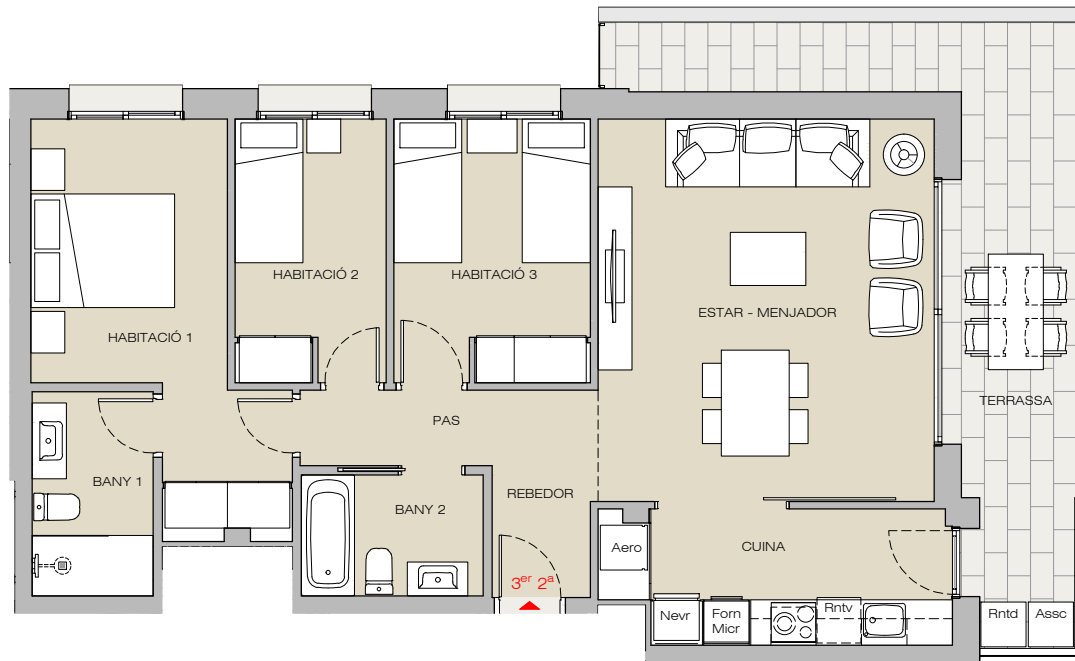

Residencial Mas Masó

Escala dreta - Planta tercera - Porta 2

servim
SERVEIS IMMOBILIARIS

web : servim.cat telèfon 872 222 225

SUPERFÍCIES

Interior	sup. útil
Estar-menjador	22,48 m ²
Cuina	7,93 m ²
Habitació 1	12,29 m ²
Habitació 2	6,93 m ²
Habitació 3	9,02 m ²
Bany 1	4,32 m ²
Bany 2	3,84 m ²
Rebedor	3,71 m ²
Pas	2,54 m ²
Total sup. útil	73,06 m²
<hr/>	
Exterior	sup. útil
Terrassa coberta	18,75 m ²
Total sup.útil exterior	18,75 m²