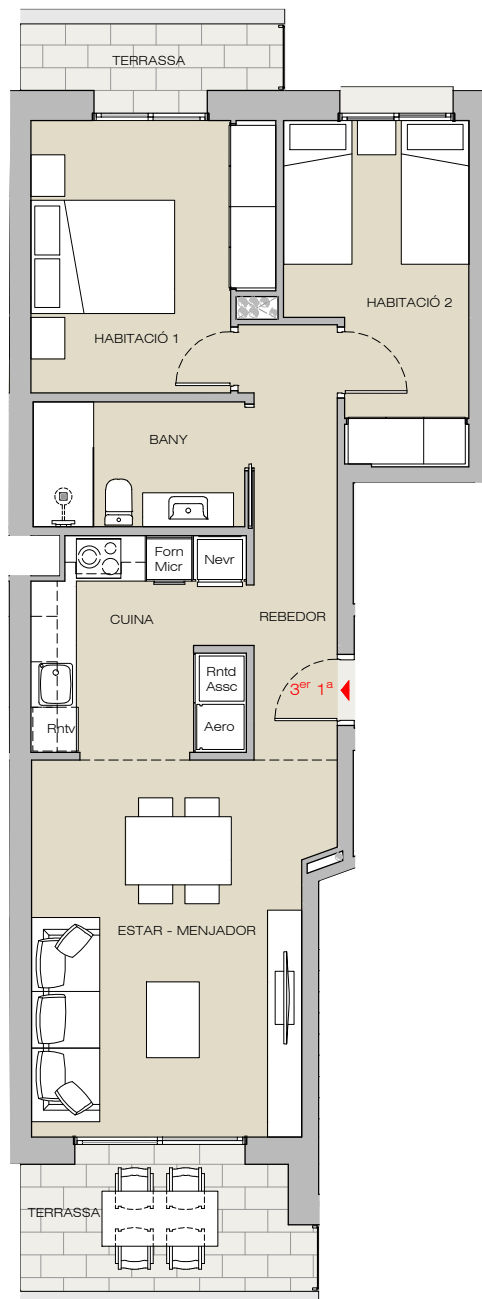

Residencial Mas Masó

Escala dreta - Planta tercera - Porta 1

servim
SERVEIS IMMOBILIARIS

web : servim.cat telèfon 872 222 225

SUPERFÍCIES

Interior	sup. útil
Estar-menjador	18,43 m ²
Cuina	7,83 m ²
Habitació 1	10,86 m ²
Habitació 2	9,55 m ²
Bany 1	4,64 m ²
Rebedor	6,52 m ²
Total sup. útil	57,83 m²
<hr/>	
Sup.construïda interior	68,26 m ²
<hr/>	
Exterior	sup. útil
Terrassa coberta	10,49 m ²
Total sup.útil exterior	10,49 m²