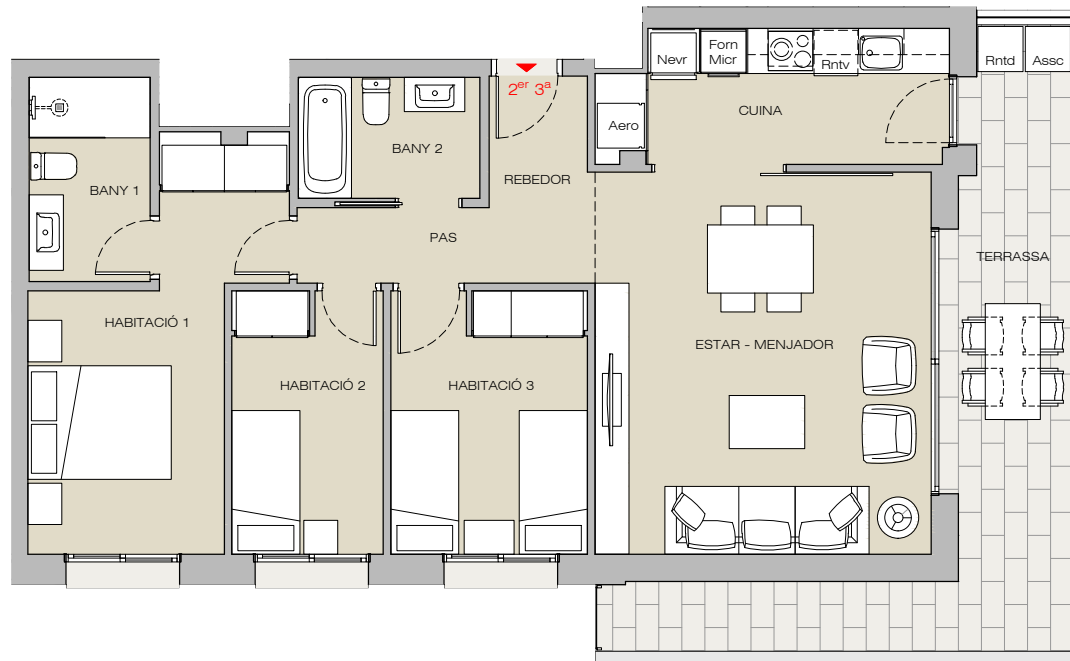

Residencial Mas Masó

Escala dreta - Planta segona - Porta 3

servim
SERVEIS IMMOBILIARIS

web : servim.cat telèfon 872 222 225

SUPERFÍCIES

Interior	sup. útil
Estar-menjador	22,48 m ²
Cuina	7,93 m ²
Habitació 1	12,29 m ²
Habitació 2	6,93 m ²
Habitació 3	9,02 m ²
Bany 1	4,32 m ²
Bany 2	3,84 m ²
Rebedor	3,71 m ²
Pas	2,54 m ²
Total sup. útil	73,06 m²
<hr/>	
Exterior	sup. útil
Terrassa coberta	18,74 m ²
Total sup.útil exterior	18,74 m²