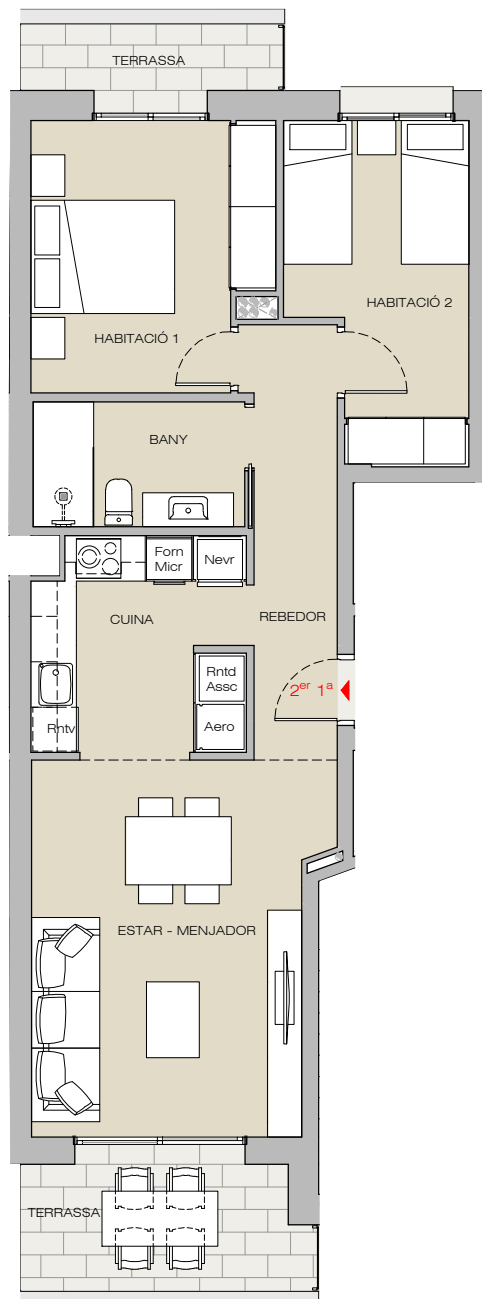

Residencial Mas Masó

Escala dreta - Planta segona - Porta 1

servim
SERVEIS IMMOBILIARIS

web : servim.cat telèfon 872 222 225

SUPERFÍCIES

Interior	sup. útil
Estar-menjador	18,43 m ²
Cuina	7,83 m ²
Habitació 1	10,86 m ²
Habitació 2	9,55 m ²
Bany 1	4,64 m ²
Rebedor	6,52 m ²
Total sup. útil	57,83 m²
<hr/>	
Sup.construïda interior	68,26 m ²
<hr/>	
Exterior	sup. útil
Terrassa coberta	10,49 m ²
Total sup.útil exterior	10,49 m²