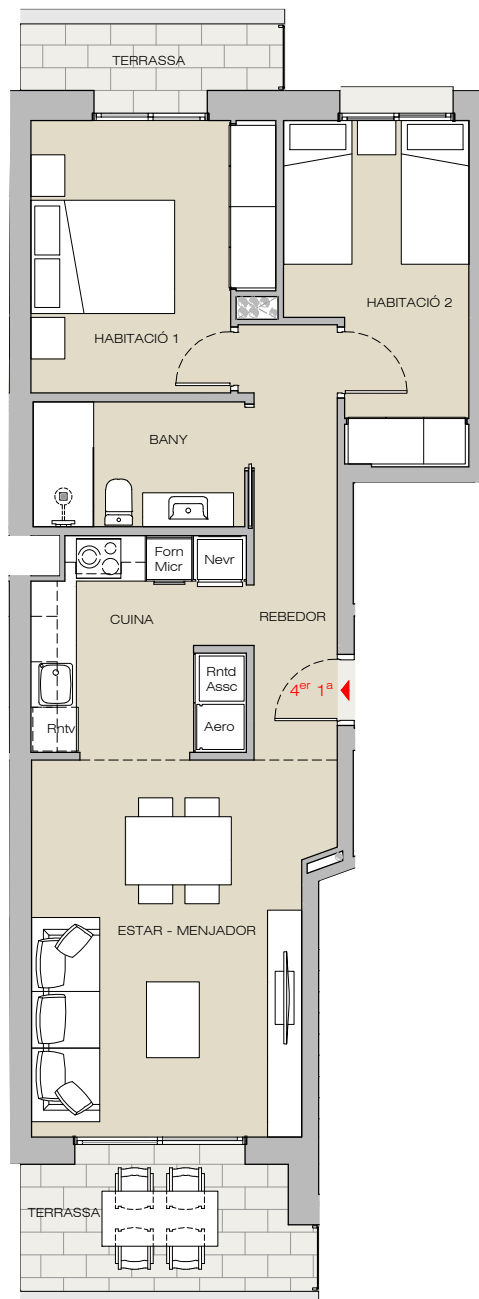

Residencial Mas Masó

Escala dreta - Planta quarta - Porta 1

web : servim.cat telèfon 872 222 225

SUPERFÍCIES

| Interior | sup. útil |
|--------------------------------|----------------------------|
| Estar-menjador | 18,43 m ² |
| Cuina | 7,83 m ² |
| Habitació 1 | 10,86 m ² |
| Habitació 2 | 9,55 m ² |
| Bany 1 | 4,64 m ² |
| Rebedor | 6,52 m ² |
| Total sup. útil | 57,83 m² |
| <hr/> | |
| Sup.construïda interior | 68,26 m ² |
| <hr/> | |
| Exterior | sup. útil |
| Terrassa coberta | 10,49 m ² |
| Total sup.útil exterior | 10,49 m² |