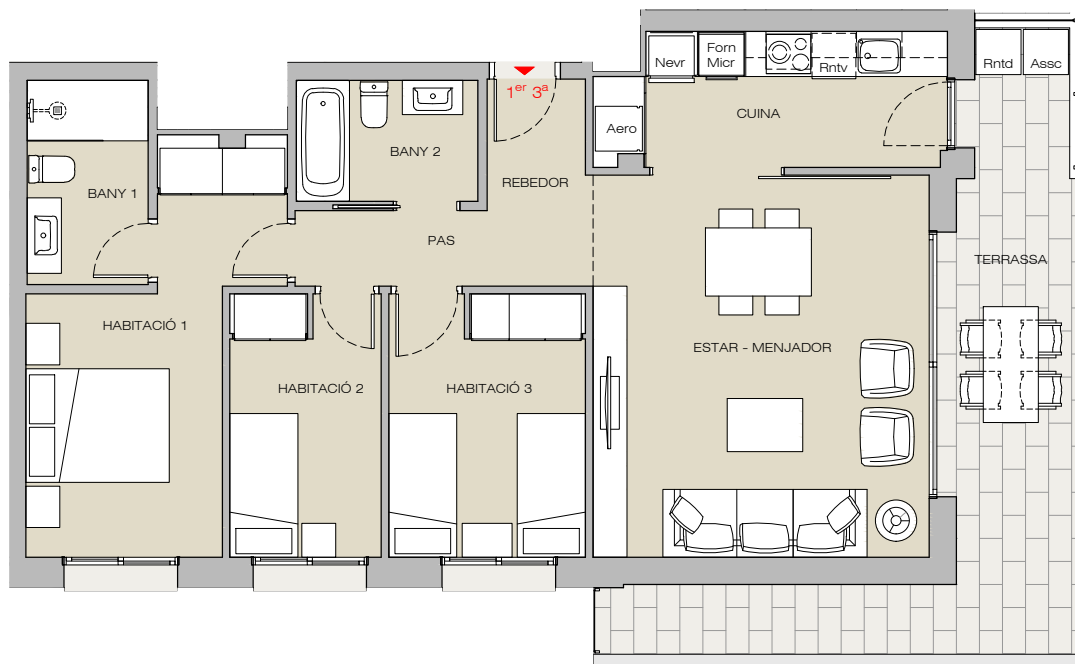

Residencial Mas Masó

Escala dreta - Planta primera - Porta 3

web : servim.cat telèfon 872 222 225

SUPERFÍCIES

Interior	sup. útil
Estar-menjador	22,48 m ²
Cuina	7,93 m ²
Habitació 1	12,29 m ²
Habitació 2	6,93 m ²
Habitació 3	9,02 m ²
Bany 1	4,32 m ²
Bany 2	3,84 m ²
Rebedor	3,71 m ²
Pas	2,54 m ²
Total sup. útil	73,06 m²
<hr/>	
Exterior	sup. útil
Terrassa coberta	18,74 m ²
Total sup.útil exterior	18,74 m²