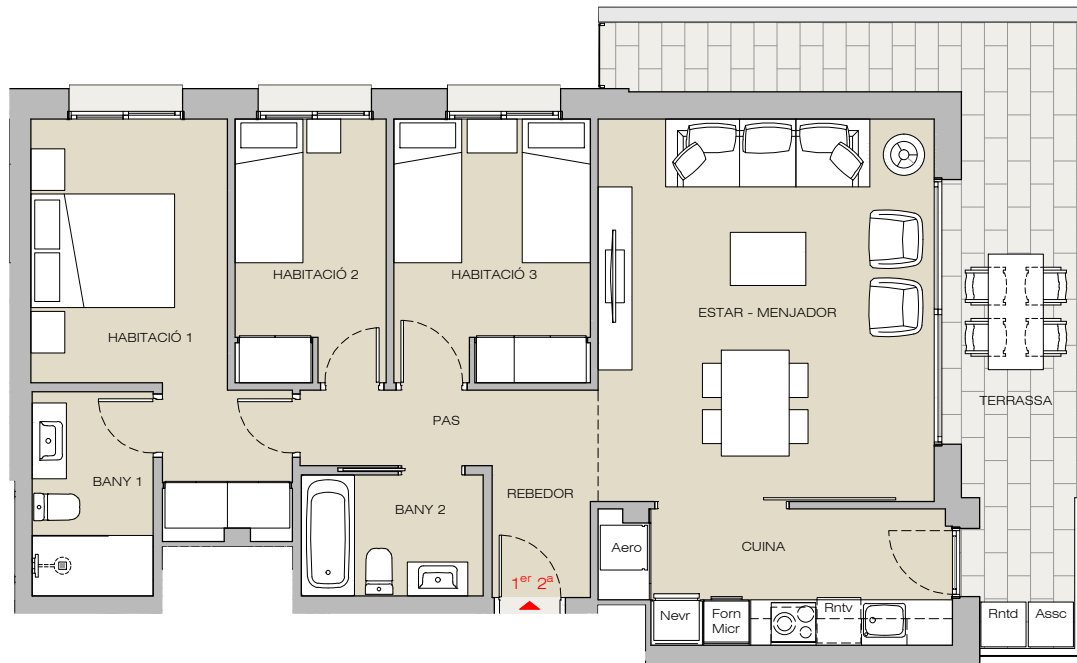

Residencial Mas Masó

Escala dreta - Planta primera - Porta 2

servim
SERVEIS IMMOBILIARIS

web : servim.cat telèfon 872 222 225

SUPERFÍCIES

Interior	sup. útil
Estar-menjador	22,48 m ²
Cuina	7,93 m ²
Habitació 1	12,29 m ²
Habitació 2	6,93 m ²
Habitació 3	9,02 m ²
Bany 1	4,32 m ²
Bany 2	3,84 m ²
Rebedor	3,71 m ²
Pas	2,54 m ²
Total sup. útil	73,06 m²
<hr/>	
Exterior	sup. útil
Terrassa coberta	18,75 m ²
Total sup.útil exterior	18,75 m²