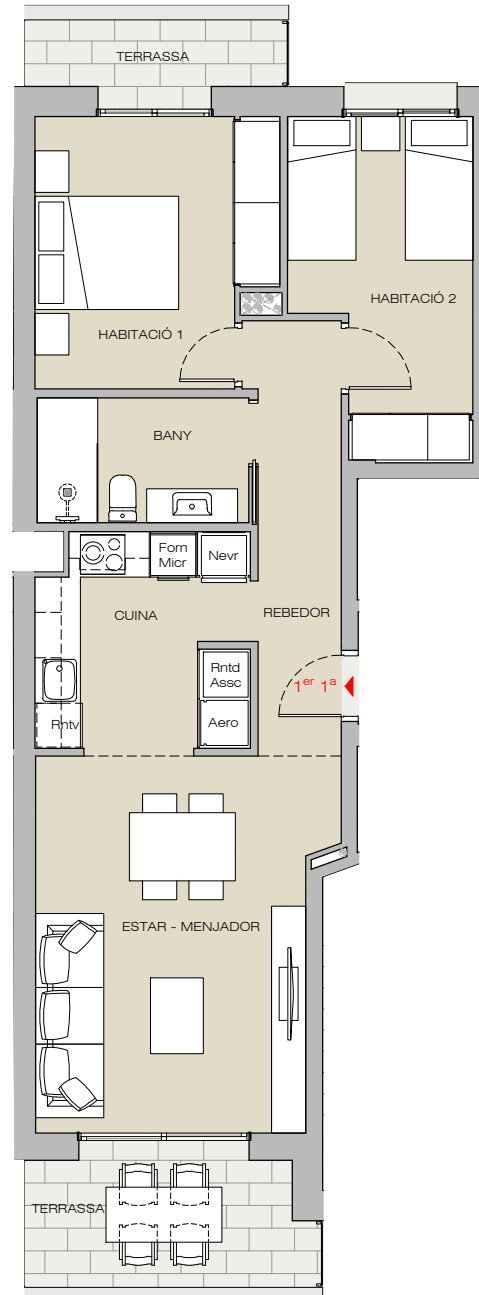

Residencial Mas Masó

Escala dreta - Planta primera - Porta 1

web : servim.cat telèfon 872 222 225

SUPERFÍCIES

Interior	sup. útil
Estar-menjador	18,43 m ²
Cuina	7,83 m ²
Habitació 1	10,86 m ²
Habitació 2	9,55 m ²
Bany 1	4,64 m ²
Rebedor	6,52 m ²
Total sup. útil	57,83 m²
<hr/>	
Sup.construïda interior	68,26 m ²
<hr/>	
Exterior	sup. útil
Terrassa coberta	10,49 m ²
Total sup.útil exterior	10,49 m²