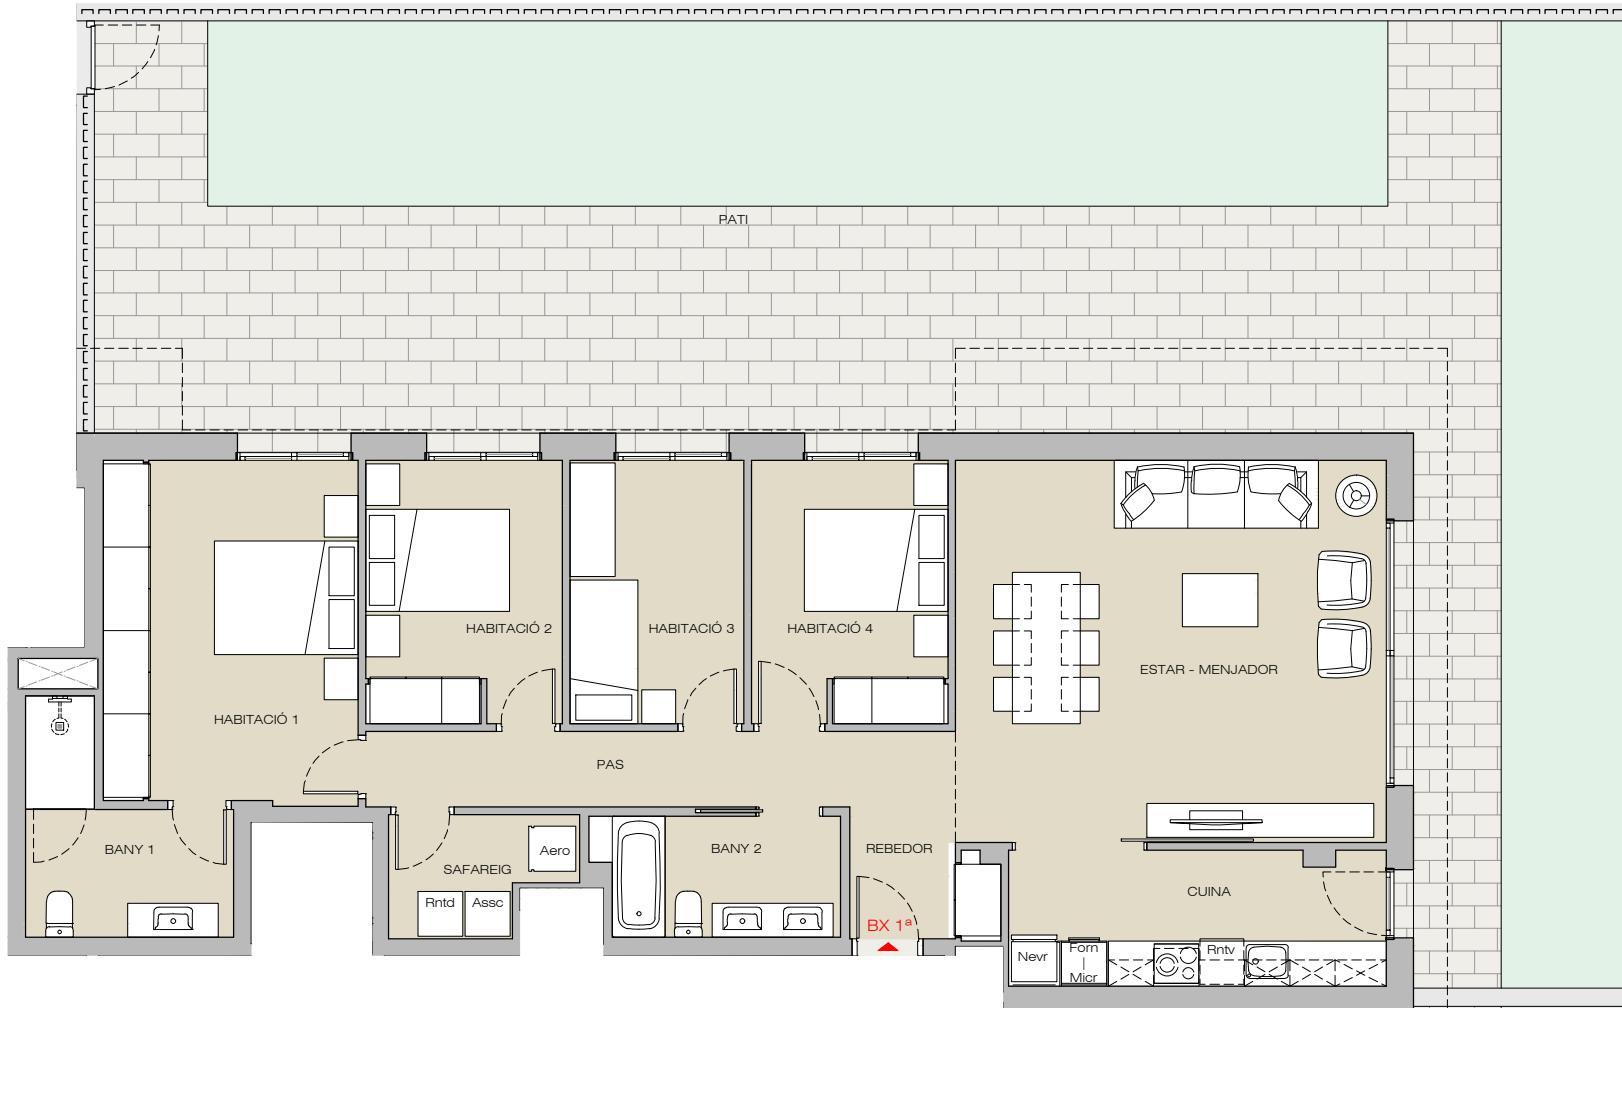

Residencial Mas Masó

Escala dreta - Planta baixa - Porta 1

servim
SERVEIS IMMOBILIARIS

web : servim.cat telèfon 872 222 225

SUPERFÍCIES

Interior	sup. útil
Estar-menjador	28,80 m ²
Cuina	8,89 m ²
Habitació 1	15,24 m ²
Habitació 2	9,02 m ²
Habitació 3	8,02 m ²
Habitació 4	9,02 m ²
Bany 1	6,01 m ²
Bany 2	5,02 m ²
Rebedor	4,49 m ²
Pas	6,40 m ²
Safareig	3,48 m ²
Total sup. útil	104,40 m²
Sup.construïda interior 122,75 m²	
Exterior	sup. útil
Pati	182,77 m ²
Total sup.útil exterior	182,77 m²